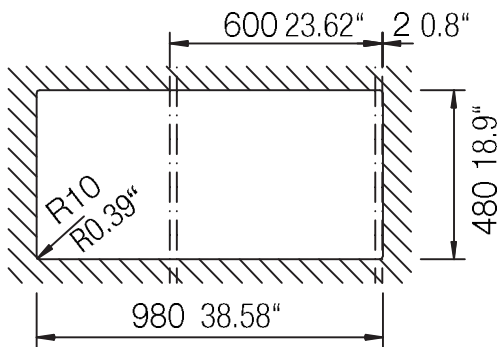

## WEMBLEY D-150

Installation: Von oben / topmount  
Ausschnitt / cut-out

Installation: Unterbau / undermount  
Ausschnitt / cut-out