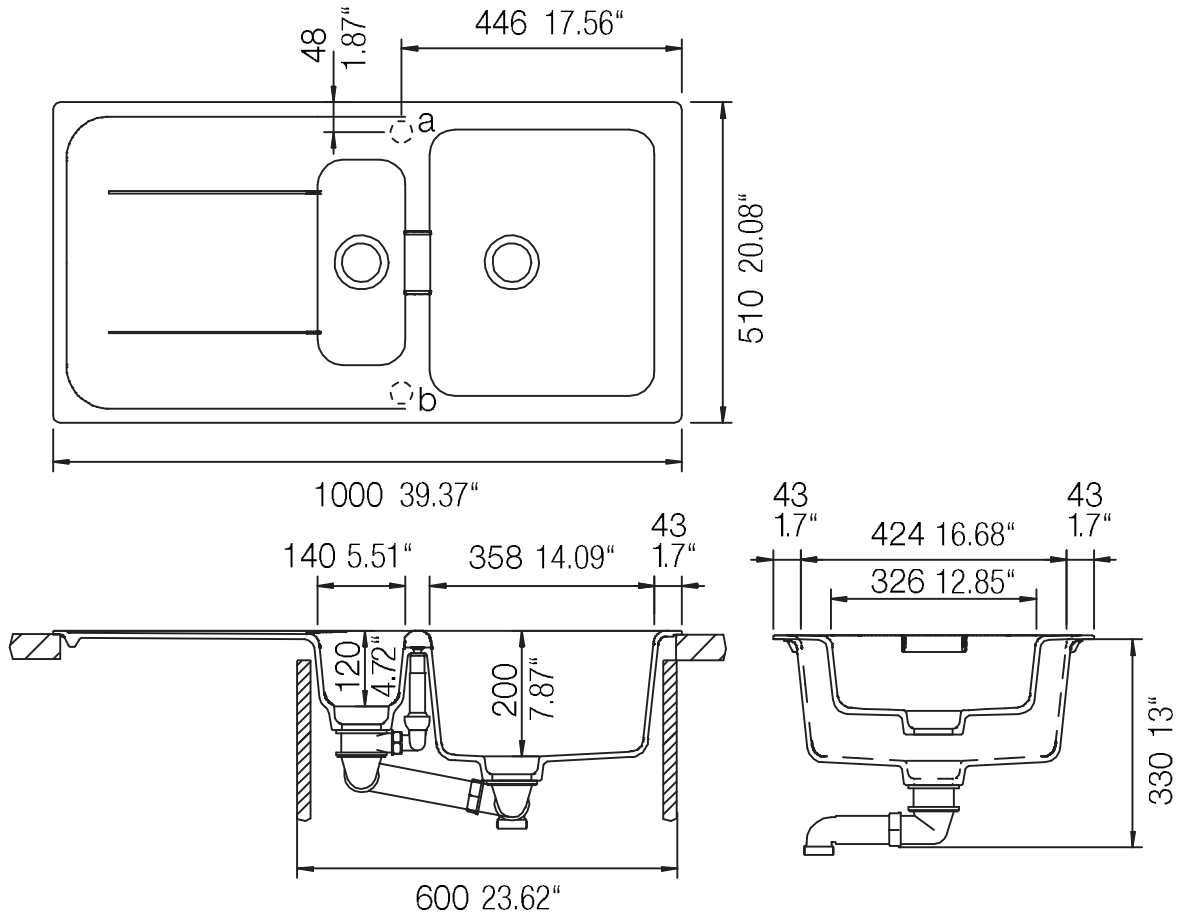

## WEMBLEY D-150

Installation: Von oben / topmount  
Ausschnitt / cut-out

Installation: Unterbau / undermount  
Ausschnitt / cut-out